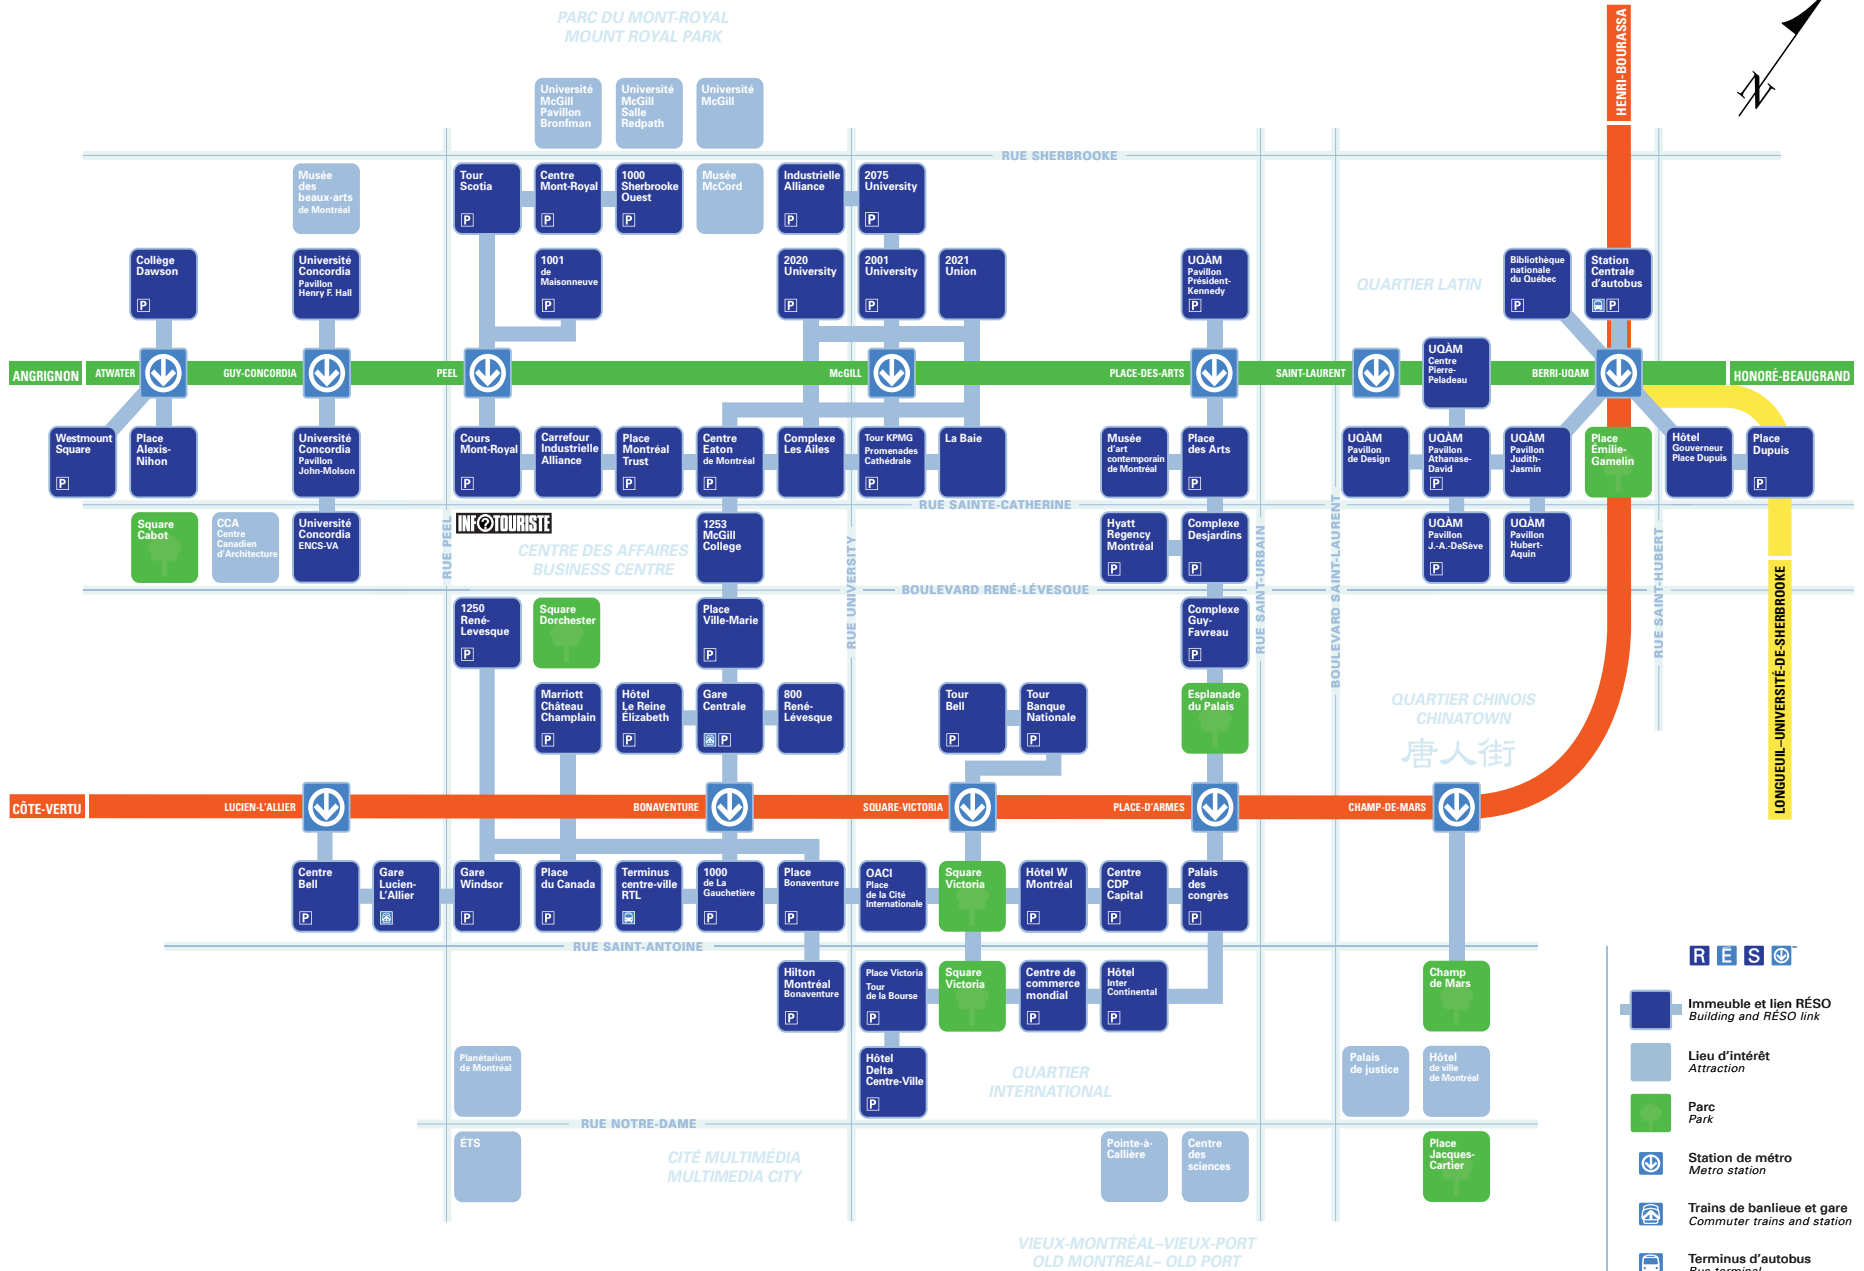

Le plus vaste réseau de galeries intérieures au monde  
The largest covered galleries network in the world

- R É S O**
- Immeuble et lien RÉSO  
Building and RÉSO link
  - Lieu d'intérêt  
Attraction
  - Parc  
Park
  - Station de métro  
Metro station
  - Trains de banlieue et gare  
Commuter trains and station
  - Terminus d'autobus  
Bus terminal
  - Stationnement  
Parking